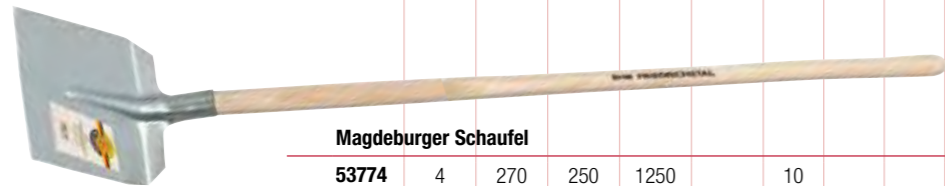

53774	4	270	250	1250		10			...377409	18,90	

• 53776	4	270	250			5	E	1300	...377607	29,00	54132